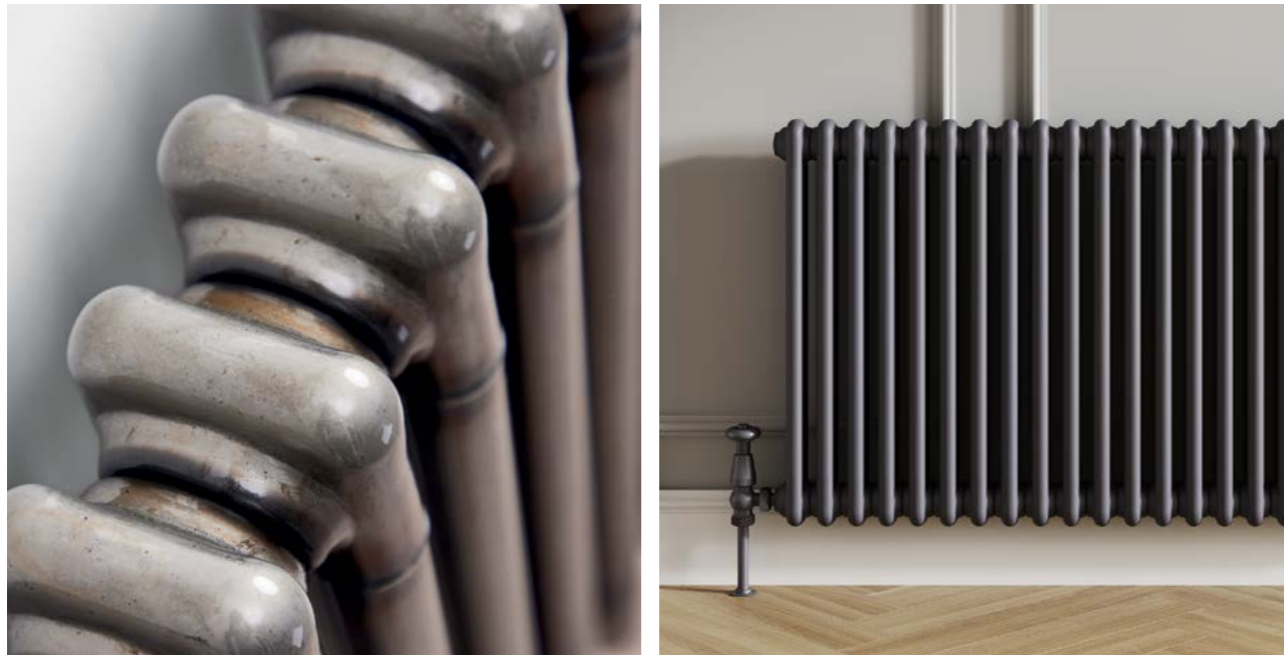

2 & 3 COLUMN HORIZONTAL RADIATORS

HORIZONTAL 2 COLUMN RADIATOR

Colour	Height (mm)	Width (mm)	Depth (mm)	Tapping Centres (mm)		T30 (BTU)	T50 (BTU)	No. of Sections	Duel Fuel Compatible	RRP Inc VAT	Code
				C1	C2						
○	600	650	70	730	59	1327	2412	14	YES	£368.00	COL-2-60-65-W
○	600	830	70	910	59	1706	3101	18	YES	£473.00	COL-2-60-83-W
○	600	1010	70	1090	59	2081	3784	22	YES	£578.00	COL-2-60-101-W
○	600	1190	70	1270	59	2461	4474	26	YES	£672.00	COL-2-60-120-W
Column Radiator 2 Column Insertable Feet (pair) White										£95.00	COLFEET-2-W
●	600	650	70	730	59	1327	2412	14	YES	£494.00	COL-2-60-65-A
●	600	830	70	910	59	1706	3101	18	YES	£609.00	COL-2-60-83-A
●	600	1010	70	1090	59	2081	3784	22	YES	£756.00	COL-2-60-101-A
●	600	1190	70	1270	59	2461	4474	26	YES	£914.00	COL-2-60-120-A
Column Radiator 2 Column Insertable Feet (pair) Anthracite										£131.00	COLFEET-2-A
●	600	636	70	716	70	1327	2412	14	NO	£494.00	COL-2-60-64-RM
●	600	812	70	892	70	1706	3101	18	NO	£599.00	COL-2-60-83-RM
●	600	988	70	1068	70	2081	3784	22	NO	£756.00	COL-2-60-101-RM
Column Radiator 2 Column Insertable Feet (pair) Raw Metal										£131.00	COLFEET-2-RM

HORIZONTAL 3 COLUMN RADIATOR

Colour	Height (mm)	Width (mm)	Depth (mm)	Tapping Centres (mm)		T30 (BTU)	T50 (BTU)	No. of Sections	Duel Fuel Compatible	RRP Inc VAT	Code
				C1	C2						
○	600	650	100	730	59	1957	3558	14	YES	£410.00	COL-3-60-65-W
○	600	830	100	910	59	2521	4584	18	YES	£525.00	COL-3-60-83-W
○	600	1010	100	1090	59	3075	5591	22	YES	£630.00	COL-3-60-101-W
○	600	1190	100	1270	59	3634	6608	26	YES	£735.00	COL-3-60-120-W
Column Radiator 3 Column Insertable Feet (pair) White										£95.00	COLFEET-3-W
●	600	650	100	730	59	1957	3558	14	YES	£536.00	COL-3-60-65-A
●	600	830	100	910	59	2521	4584	18	YES	£651.00	COL-3-60-83-A
●	600	1010	100	1090	59	3075	5591	22	YES	£819.00	COL-3-60-101-A
●	600	1190	100	1270	59	3634	6608	26	YES	£966.00	COL-3-60-120-A
Column Radiator 3 Column Insertable Feet (pair) Anthracite										£131.00	COLFEET-3-A
●	600	643	100	723	70	1957	3558	14	NO	£536.00	COL-3-60-64-RM
●	600	821	100	901	70	2521	4584	18	NO	£672.00	COL-3-60-83-RM
●	600	999	100	1079	70	3075	5591	22	NO	£809.00	COL-3-60-101-RM
●	600	1177	100	1257	70	3634	6608	26	NO	£966.00	COL-3-60-120-RM
Column Radiator 3 Column Insertable Feet (pair) Raw Metal										£131.00	COLFEET-3-RM